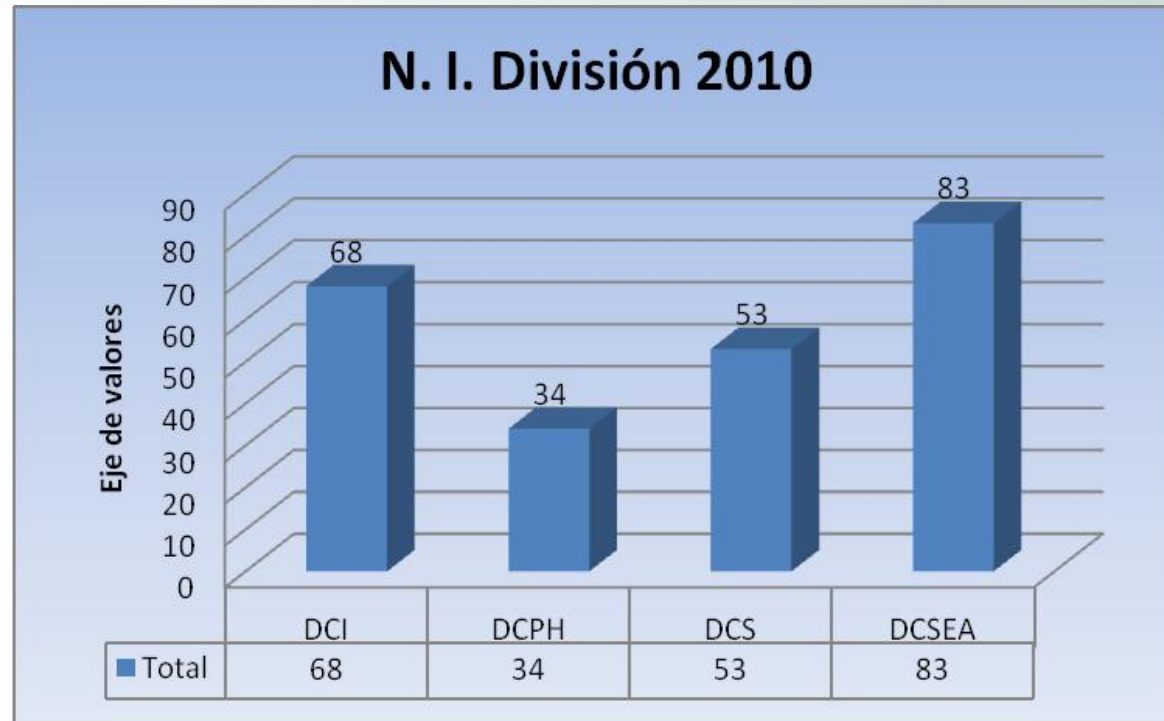

**BIENESTAR
ESTUDIANTIL**

- **VILMA ESPARZA PORTILLO CAMPOS**

DCI

Matricula de Estudiantes que pertenecen a la UAAEI

- Total de matricula de estudiantes que forman parte de la UAAEI
- 695.
- Total de matricula de nuevo ingreso 238 estudiantes.

Distribución de Estudiantes de nuevo Ingreso por Estado y municipio

N. I. por municipio y Estado 2010

- Benito Juárez Q. ROO
- Felipe Carrillo Puerto Q. ROO
- Othón P. Blanco Q. ROO
- Guerrero
- Veracruz
- Cozumel Q. ROO
- José María Morelos Q. ROO
- Campeche
- Tabasco
- Yucatán

Distribución de Estudiantes de nuevo Ingreso por carreras

Distribución de Estudiantes de nuevo Ingreso por División

Comportamiento de Matricula, Promedios y canalizaciones de Becas

Gráfica CENEI 2003-2010