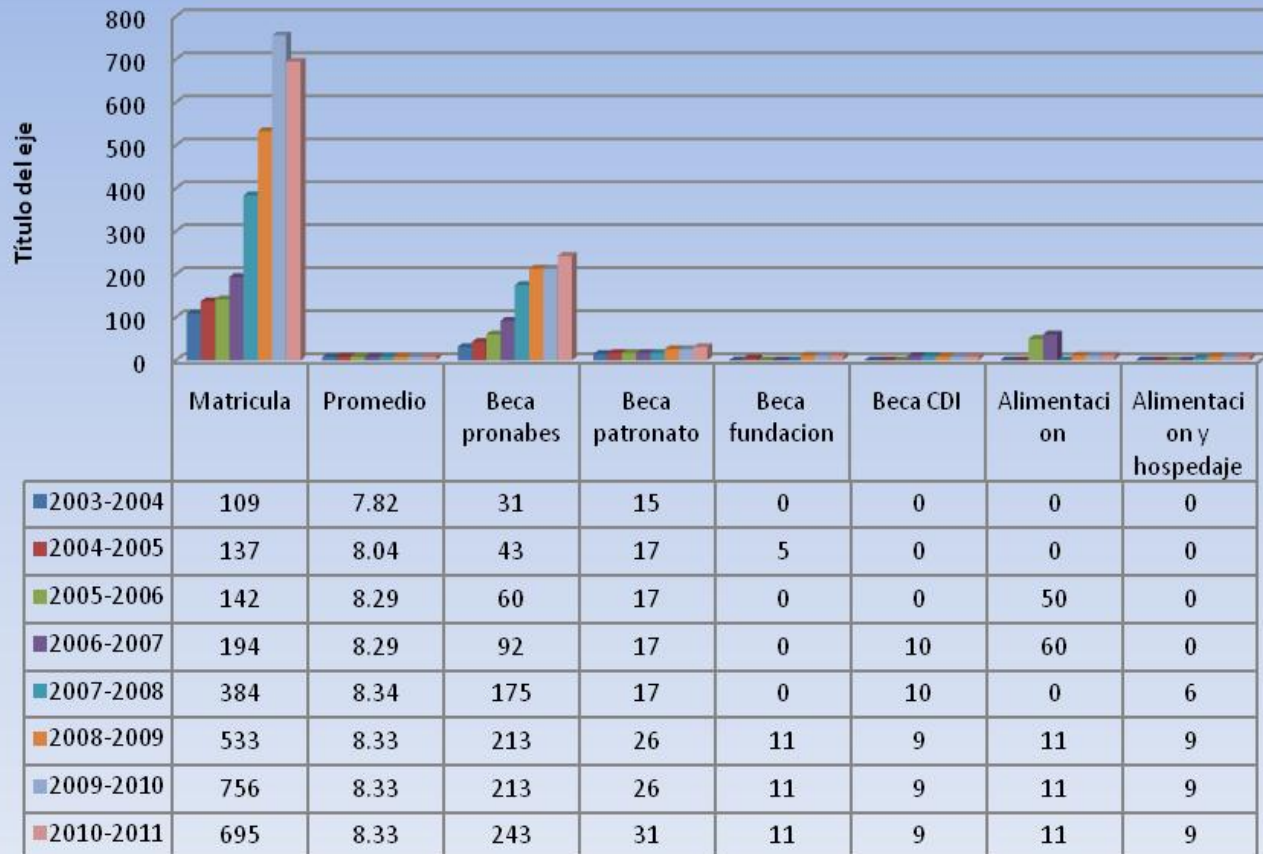

**BIENESTAR
ESTUDIANTIL**

- **VILMA ESPARZA PORTILLO CAMPOS**

DCI

Matricula de Estudiantes que pertenecen a la UAAEI

- Total de matricula de estudiantes que forman parte de la UAAEI
- 695.
- Total de matricula de nuevo ingreso 238 estudiantes.

Distribución de Estudiantes de nuevo Ingreso por Estado y municipio

N. I. por municipio y Estado 2010

- Benito Juárez Q. ROO
- Felipe Carrillo Puerto Q. ROO
- Othón P. Blanco Q. ROO
- Guerrero
- Veracruz
- Cozumel Q. ROO
- José María Morelos Q. ROO
- Campeche
- Tabasco
- Yucatán

Distribución de Estudiantes de nuevo Ingreso por carreras

Distribución de Estudiantes de nuevo Ingreso por División

Comportamiento de Matricula, Promedios y canalizaciones de Becas

Gráfica CENEI 2003-2010