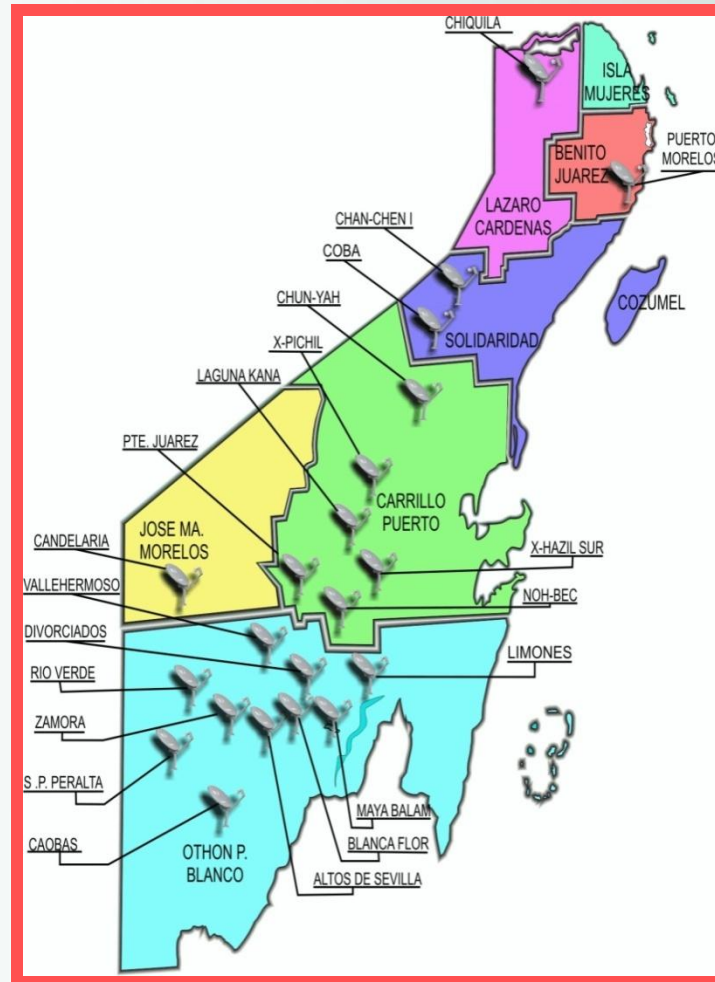

El Centro de Estudios Interculturales (CENEI) coadyuvó esfuerzos con Bienestar Estudiantil y las Divisiones Académicas , campus Chetumal y Cozumel ,para realizar la Difusión Integral en las comunidades que integran la Zona Maya.

Itinerario de la Difusión Integral Zona Maya

23 al 27 de Marzo de 2009

	Nombre de la escuela	Comunidad	Municipio	Fecha de Visita
1	EMSAD Noh- Bec	Noh- Bec	Felipe Carrillo Puerto	23 de Marzo
2	EMSAD X- Hazil Sur	X- Hazil Sur	Felipe Carrillo Puerto	23 de Marzo
3	CBTIS 72	Felipe Carrillo Puerto	Felipe Carrillo Puerto	23 de Marzo
4	CONALEP	Felipe Carrillo Puerto	Felipe Carrillo Puerto	23 de Marzo
5	Colegio de Bachilleres Plantel Señor	Señor	Felipe Carrillo Puerto	24 de Marzo
6	Colegio de Bachilleres Plantel Tihosuco	Tihosuco	Felipe Carrillo Puerto	24 de Marzo
7	Colegio de Bachilleres Plantel Saban	Saban	José Maria Morelos	24 de Marzo
8	EMSAD X- Pichil	X- Pichil	Felipe Carrillo Puerto	25 de Marzo
9	EMSAD Candelaria	Candelaria	Felipe	25 de Marzo
10	EMSAD Laguna Kana	Laguna Kana	Felipe Carrillo Puerto	25 de Marzo
11	Colegio de Bachilleres Plantel José Maria Morelos	José Maria Morelos	José Maria Morelos	25 de Marzo
12	EMSAD Chiquilá	Chiquilá	Lázaro Cárdenas	26 de marzo
13	Colegio de Bachilleres Plantel Ignacio Zaragoza		Lázaro Cárdenas	26 de Marzo
14	EMSAD Chan Che I	Chan Che I	Solidaridad	26 de Marzo
15	EMSAD Chun Yah	Chun- Yah	Felipe Carrillo Puerto	26 de Marzo
16	CBTA 186	Kantunilkin	Lázaro Cárdenas	26 de Marzo
17	CBTA 80	Chunhuhub	Felipe Carrillo Puerto	27 de Marzo
18	EMSAD Presidente Juárez	Presidente Juárez	Felipe Carrillo Puerto	27 de Marzo

UBICACIÓN GEOGRAFICA DE LOS PLANTELES

UBICACIÓN GEOGRAFICA DE LOS EMSAD

ALGUNAS ESCUELAS DE NIVEL MEDIO SUPERIOR QUE SE VISITARON

Colegio de Bachilleres de Lázaro Cárdenas

Colegio de Bachilleres plantel José María Morelos