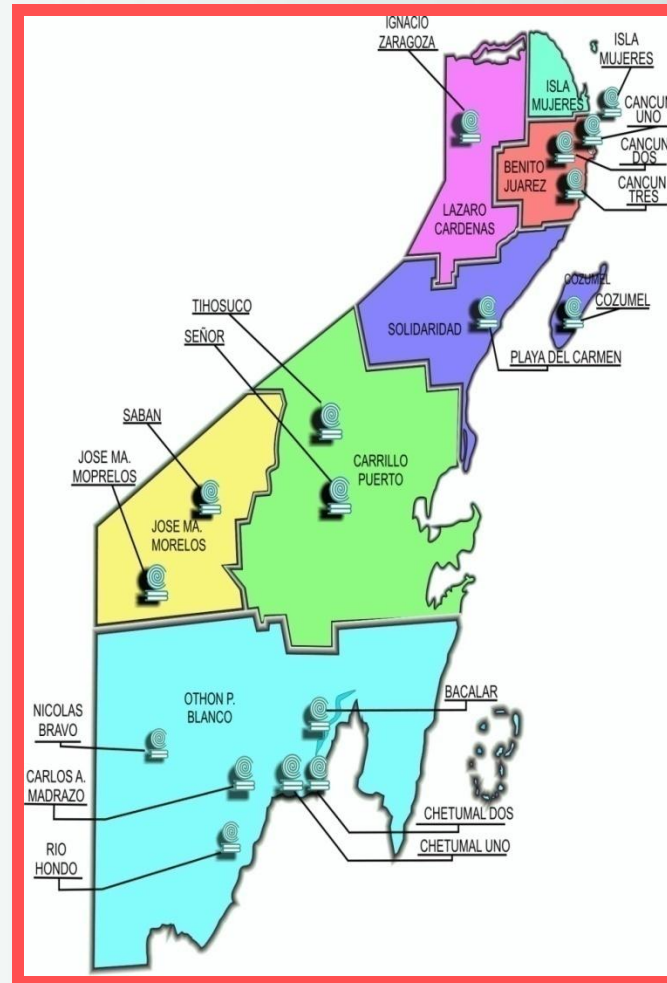

El Centro de Estudios Interculturales (CENEI) coadyuvó esfuerzos con Bienestar Estudiantil y las Divisiones Académicas , campus Chetumal y Cozumel ,para realizar la Difusión Integral en las comunidades que integran la Zona Maya.

Itinerario de la Difusión Integral Zona Maya

23 al 27 de Marzo de 2009

	Nombre de la escuela	Comunidad	Municipio	Fecha de Visita
1	EMSAD Noh- Bec	Noh- Bec	Felipe Carrillo Puerto	23 de Marzo
2	EMSAD X- Hazil Sur	X- Hazil Sur	Felipe Carrillo Puerto	23 de Marzo
3	CBTIS 72	Felipe Carrillo Puerto	Felipe Carrillo Puerto	23 de Marzo
4	CONALEP	Felipe Carrillo Puerto	Felipe Carrillo Puerto	23 de Marzo
5	Colegio de Bachilleres Plantel Señor	Señor	Felipe Carrillo Puerto	24 de Marzo
6	Colegio de Bachilleres Plantel Tihosuco	Tihosuco	Felipe Carrillo Puerto	24 de Marzo
7	Colegio de Bachilleres Plantel Saban	Saban	José Maria Morelos	24 de Marzo
8	EMSAD X- Pichil	X- Pichil	Felipe Carrillo Puerto	25 de Marzo
9	EMSAD Candelaria	Candelaria	Felipe	25 de Marzo
10	EMSAD Laguna Kana	Laguna Kana	Felipe Carrillo Puerto	25 de Marzo
11	Colegio de Bachilleres Plantel José Maria Morelos	José Maria Morelos	José Maria Morelos	25 de Marzo
12	EMSAD Chiquilá	Chiquilá	Lázaro Cárdenas	26 de marzo
13	Colegio de Bachilleres Plantel Ignacio Zaragoza		Lázaro Cárdenas	26 de Marzo
14	EMSAD Chan Che I	Chan Che I	Solidaridad	26 de Marzo
15	EMSAD Chun Yah	Chun- Yah	Felipe Carrillo Puerto	26 de Marzo
16	CBTA 186	Kantunilkin	Lázaro Cárdenas	26 de Marzo
17	CBTA 80	Chunhuhub	Felipe Carrillo Puerto	27 de Marzo
18	EMSAD Presidente Juárez	Presidente Juárez	Felipe Carrillo Puerto	27 de Marzo

UBICACIÓN GEOGRAFICA DE LOS PLANTELES

UBICACIÓN GEOGRAFICA DE LOS EMSAD

ALGUNAS ESCUELAS DE NIVEL MEDIO SUPERIOR QUE SE VISITARON

Colegio de Bachilleres de Lázaro Cárdenas

Colegio de Bachilleres plantel José María Morelos